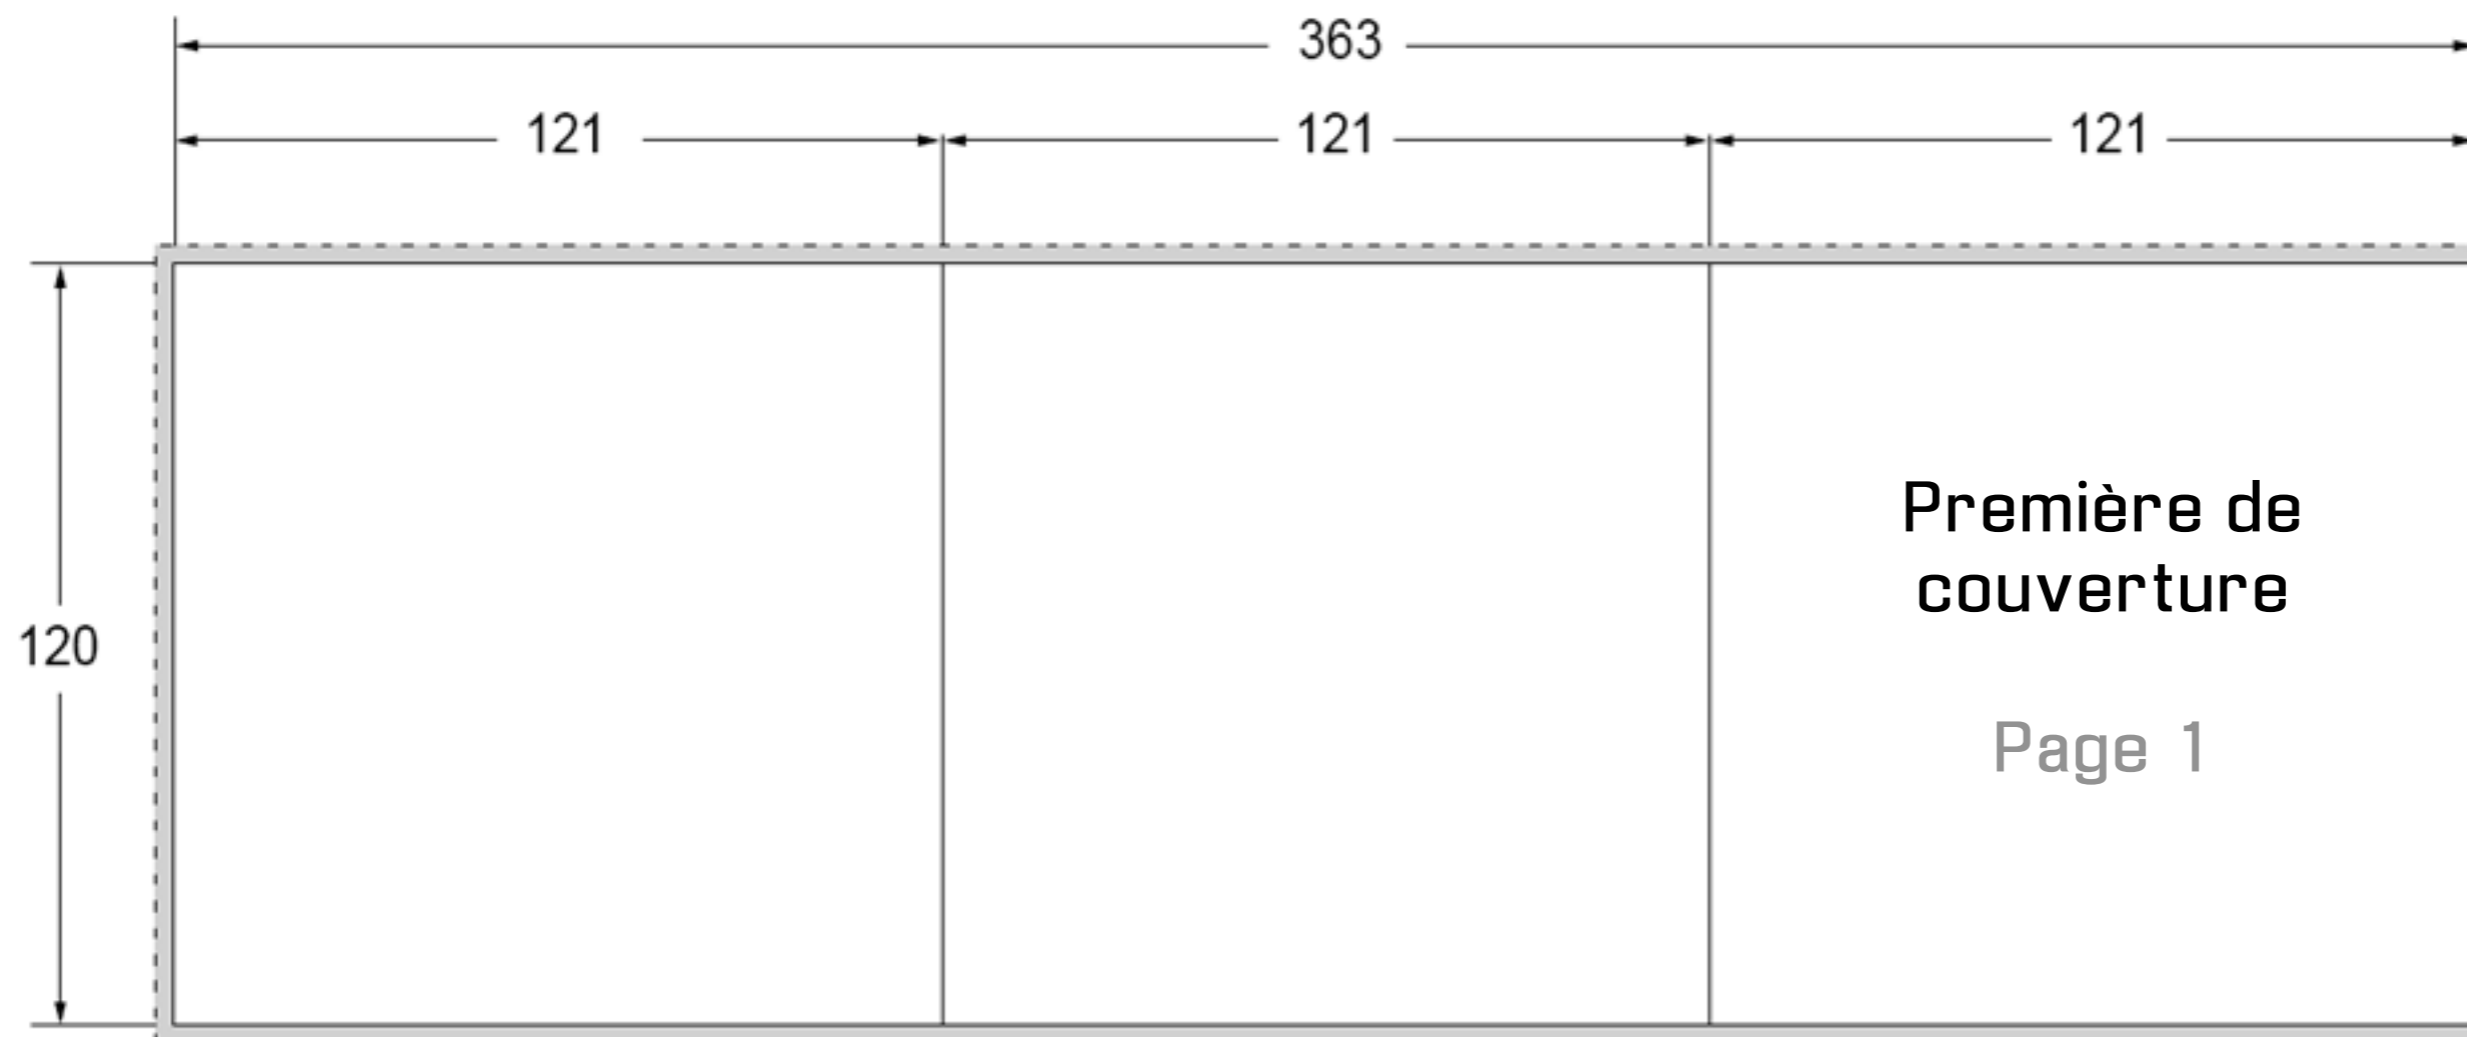

Exemple de livret déplié

Surface utile incluant la rogne impérative de 3mm

Informations techniques

Format produit fini :
121 (+0/-1 mm) x 120 mm(+0/-1)mm

Impression : Offset

Couleurs primaires et/ou tons directs
(Pantone™ uniquement)