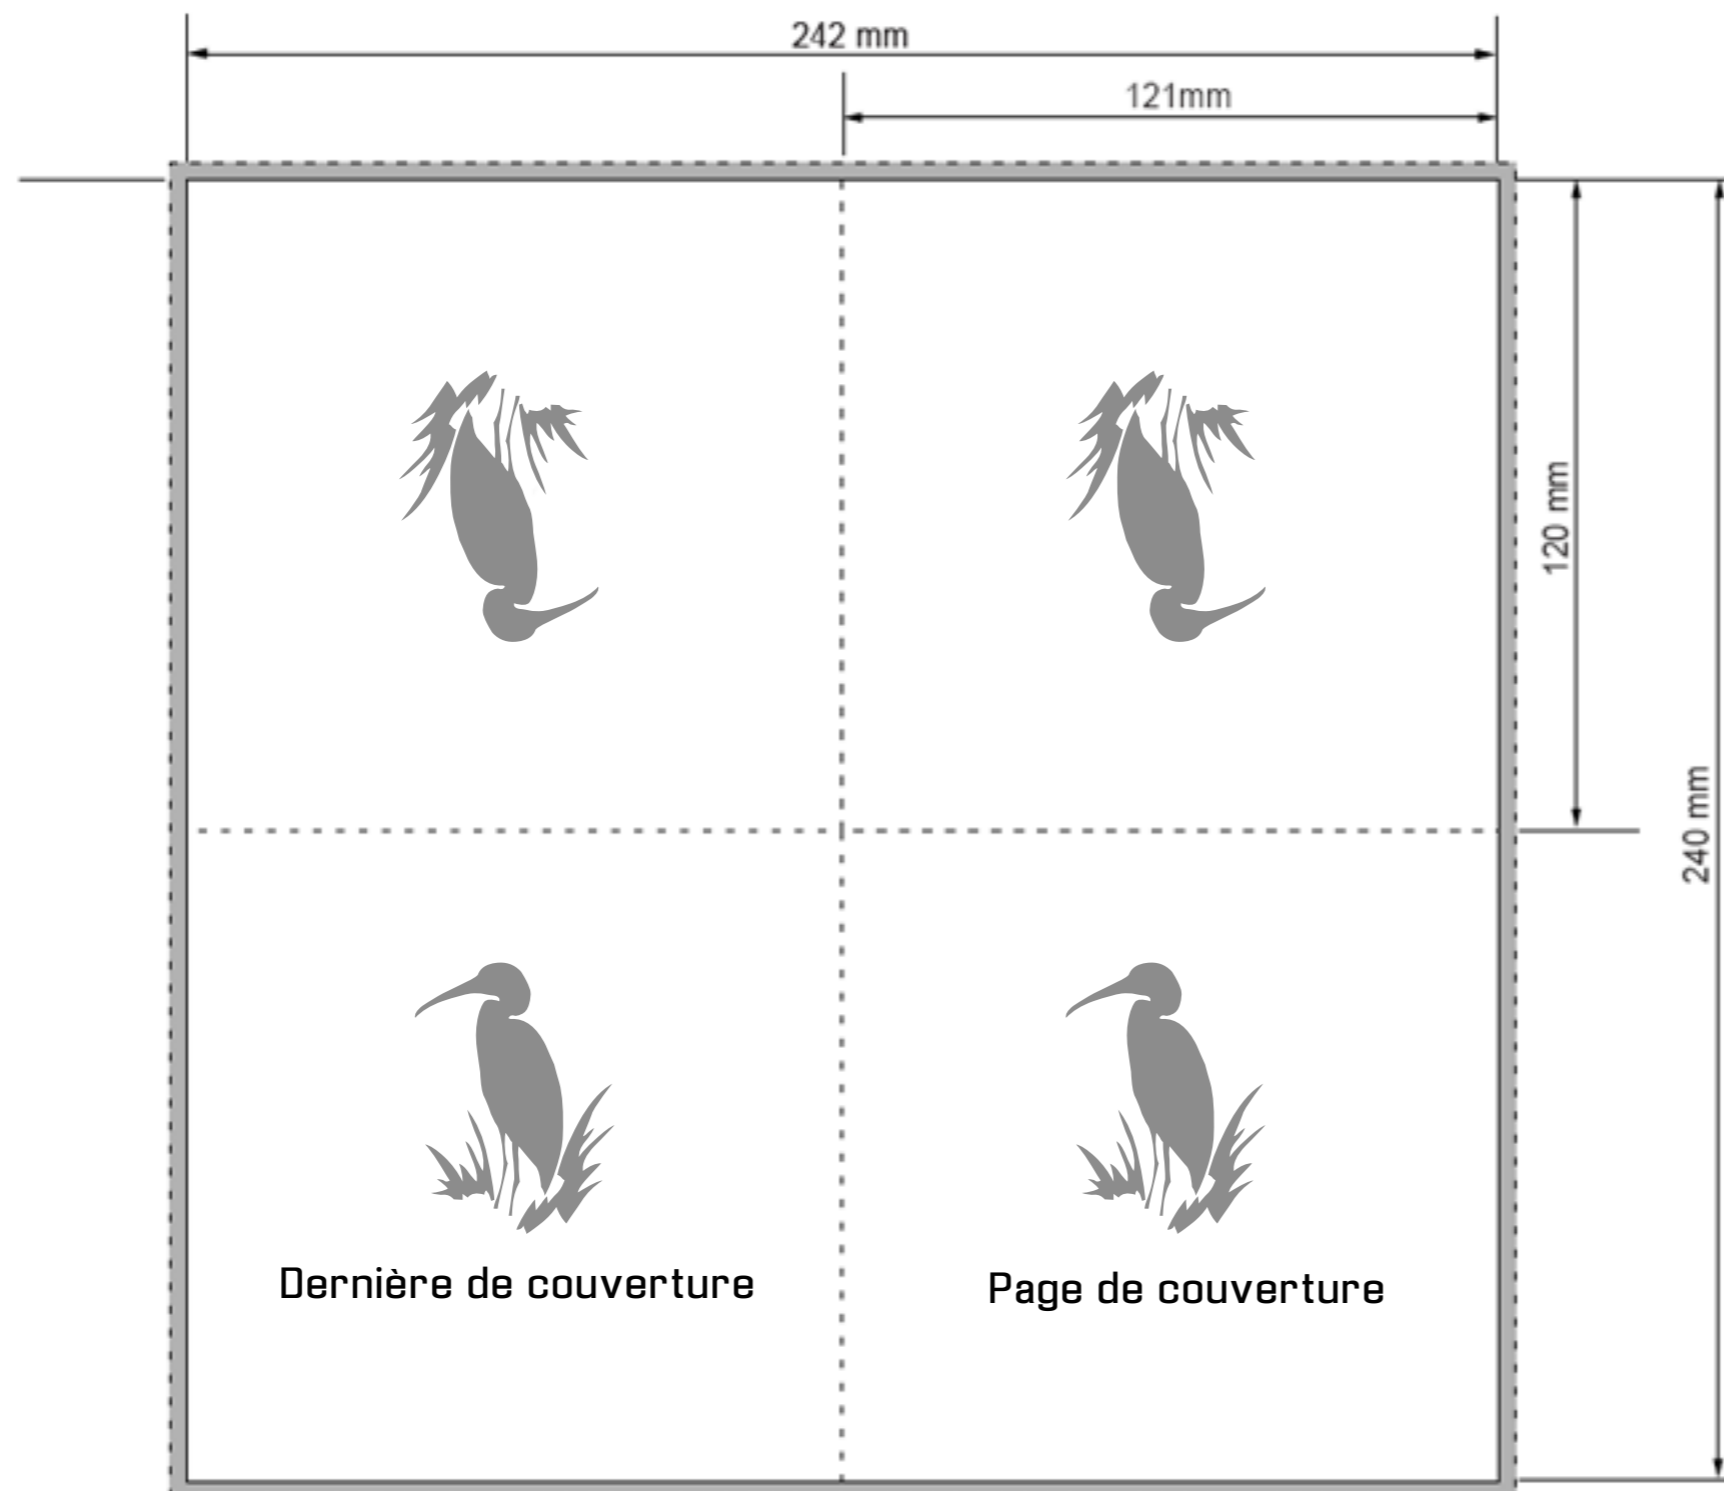

## Exemple de livret déplié

-  Surface utile incluant la rogne impérative de 3mm
-  Repères de pliage

### Informations techniques

Format produit fini :  
121 (+0/-1 mm) x 120 mm(+0/-1)mm

Impression : Offset

Couleurs primaires et/ou tons directs  
(Pantone™ uniquement)

Finition : Vernis acrylique brillant

Conditionnement : automatique  
uniquement avec dos fermé.